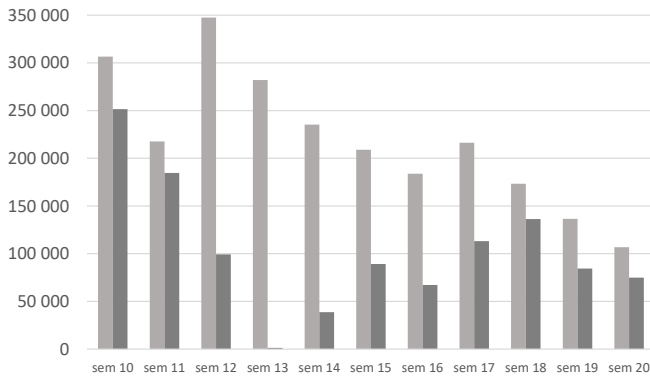

COVID-19

Point de situation des criées de Normandie

19/05/2020

**Ventes des Criées de Normandie,
Au 2/3 de parcours !**

(19/05/2020)

**Ventes des Criées de Normandie,
Criée de Granville**

**Ventes des Criées de Normandie,
Criée de Cherbourg**

**Ventes des Criées de Normandie,
Criée de Port en Bessin**

**Ventes des Criées de Normandie,
Criée de Fécamp**

**Ventes des Criées de Normandie,
Criée de Dieppe**

**Ventes des Criées de Normandie,
Histogramme cumulatif 2020**