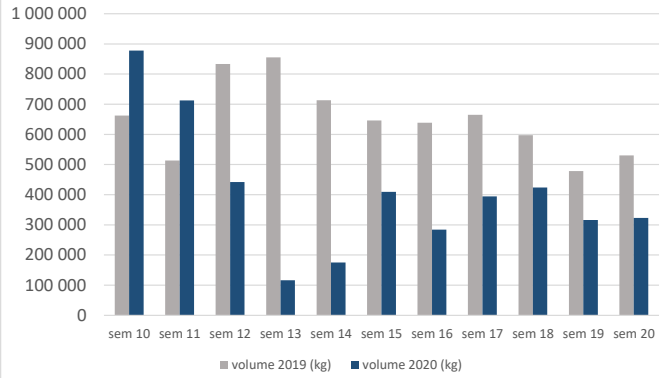

COVID-19

Point de situation des criées de Normandie

19/05/2020

**Ventes des Criées de Normandie,
Au 2/3 de parcours !**

(19/05/2020)

**Ventes des Criées de Normandie,
Criée de Granville**

**Ventes des Criées de Normandie,
Criée de Cherbourg**

**Ventes des Criées de Normandie,
Criée de Port en Bessin**

**Ventes des Criées de Normandie,
Criée de Fécamp**

**Ventes des Criées de Normandie,
Criée de Dieppe**

**Ventes des Criées de Normandie,
Histogramme cumulatif 2020**