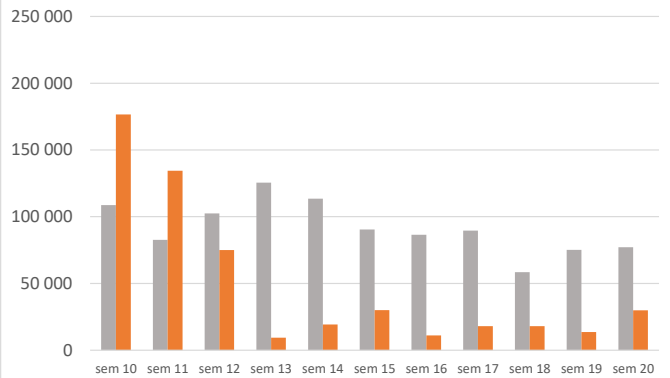

COVID-19

Point de situation des criées de Normandie

19/05/2020

**Ventes des Criées de Normandie,
Au 2/3 de parcours !**

(19/05/2020)

**Ventes des Criées de Normandie,
Criée de Granville**

**Ventes des Criées de Normandie,
Criée de Cherbourg**

**Ventes des Criées de Normandie,
Criée de Port en Bessin**

**Ventes des Criées de Normandie,
Criée de Fécamp**

**Ventes des Criées de Normandie,
Criée de Dieppe**

**Ventes des Criées de Normandie,
Histogramme cumulatif 2020**