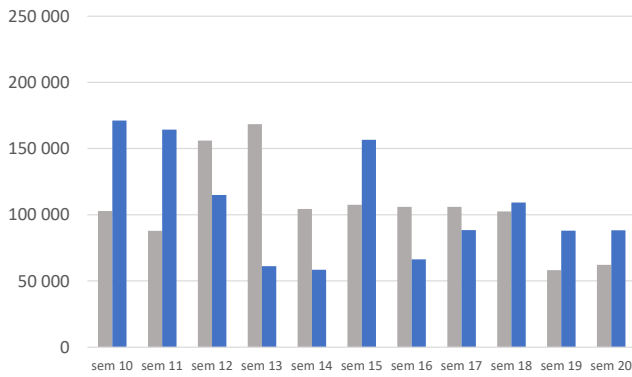

COVID-19

Point de situation des criées de Normandie

19/05/2020

**Ventes des Criées de Normandie,
Au 2/3 de parcours !**

(19/05/2020)

**Ventes des Criées de Normandie,
Criée de Granville**

**Ventes des Criées de Normandie,
Criée de Cherbourg**

**Ventes des Criées de Normandie,
Criée de Port en Bessin**

**Ventes des Criées de Normandie,
Criée de Fécamp**

**Ventes des Criées de Normandie,
Criée de Dieppe**

**Ventes des Criées de Normandie,
Histogramme cumulatif 2020**