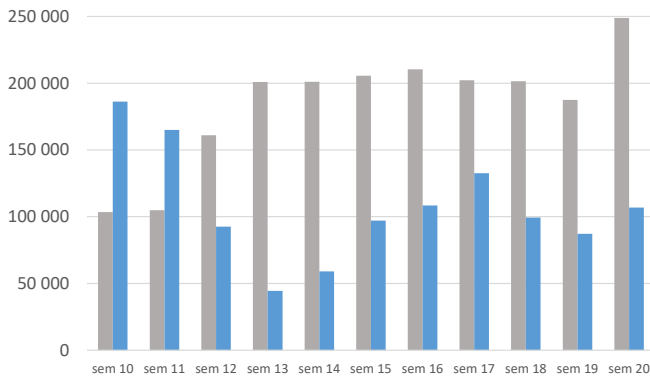

COVID-19

Point de situation des criées de Normandie

19/05/2020

**Ventes des Criées de Normandie,
Au 2/3 de parcours !**

(19/05/2020)

**Ventes des Criées de Normandie,
Criée de Granville**

**Ventes des Criées de Normandie,
Criée de Cherbourg**

**Ventes des Criées de Normandie,
Criée de Port en Bessin**

**Ventes des Criées de Normandie,
Criée de Fécamp**

**Ventes des Criées de Normandie,
Criée de Dieppe**

**Ventes des Criées de Normandie,
Histogramme cumulatif 2020**