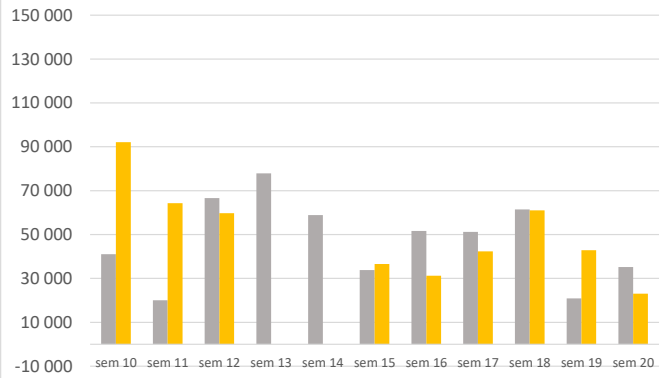

COVID-19

Point de situation des criées de Normandie

19/05/2020

**Ventes des Criées de Normandie,
Au 2/3 de parcours !**

(19/05/2020)

**Ventes des Criées de Normandie,
Criée de Granville**

**Ventes des Criées de Normandie,
Criée de Cherbourg**

**Ventes des Criées de Normandie,
Criée de Port en Bessin**

**Ventes des Criées de Normandie,
Criée de Fécamp**

**Ventes des Criées de Normandie,
Criée de Dieppe**

**Ventes des Criées de Normandie,
Histogramme cumulatif 2020**